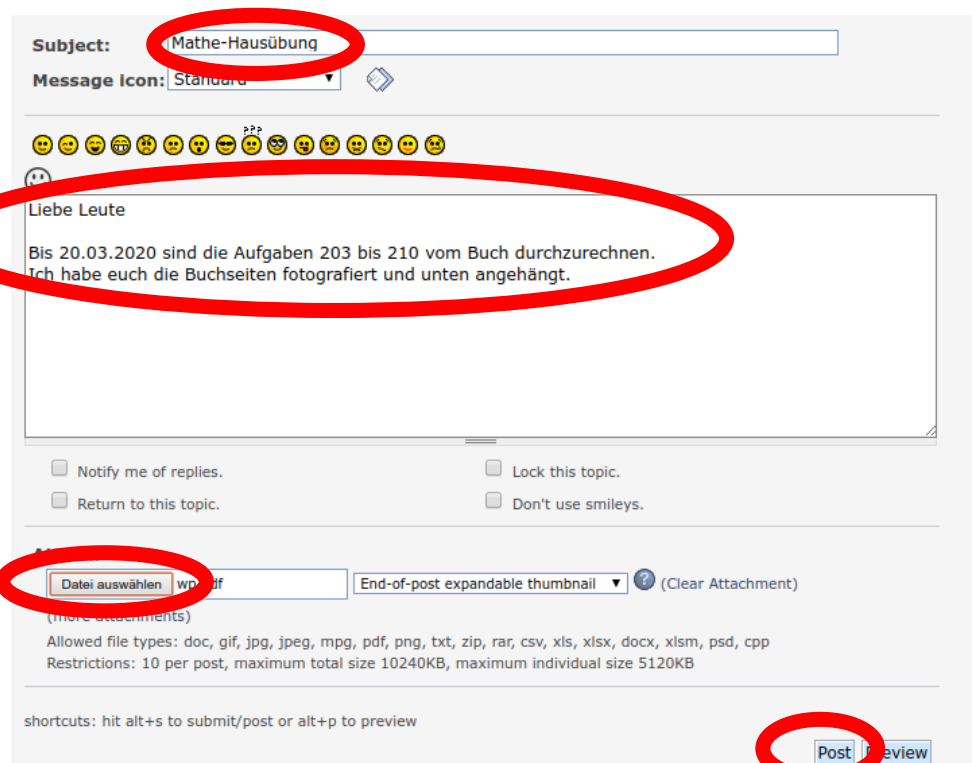

rg16.createaforum.com

ggf: Umschalten auf normale Anzeige am Smartphone (rechts unten):

Benutzername: Lehrer
Passwort:
→ Login

Klasse auswählen

new Topic

Überschrift

Text

ggf. Anhang