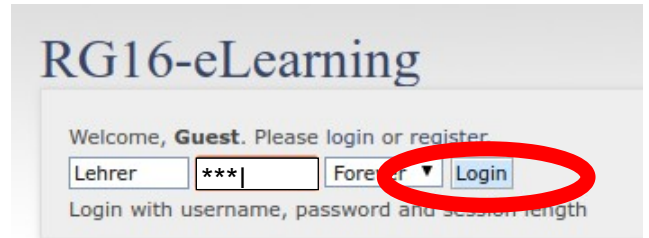

rg16.createaforum.com

ggf: Umschalten auf normale Anzeige am Smartphone (rechts unten):

Benutzername: Lehrer
Passwort:
→ Login

Klasse auswählen

new Topic

Überschrift

Text

ggf. Anhang