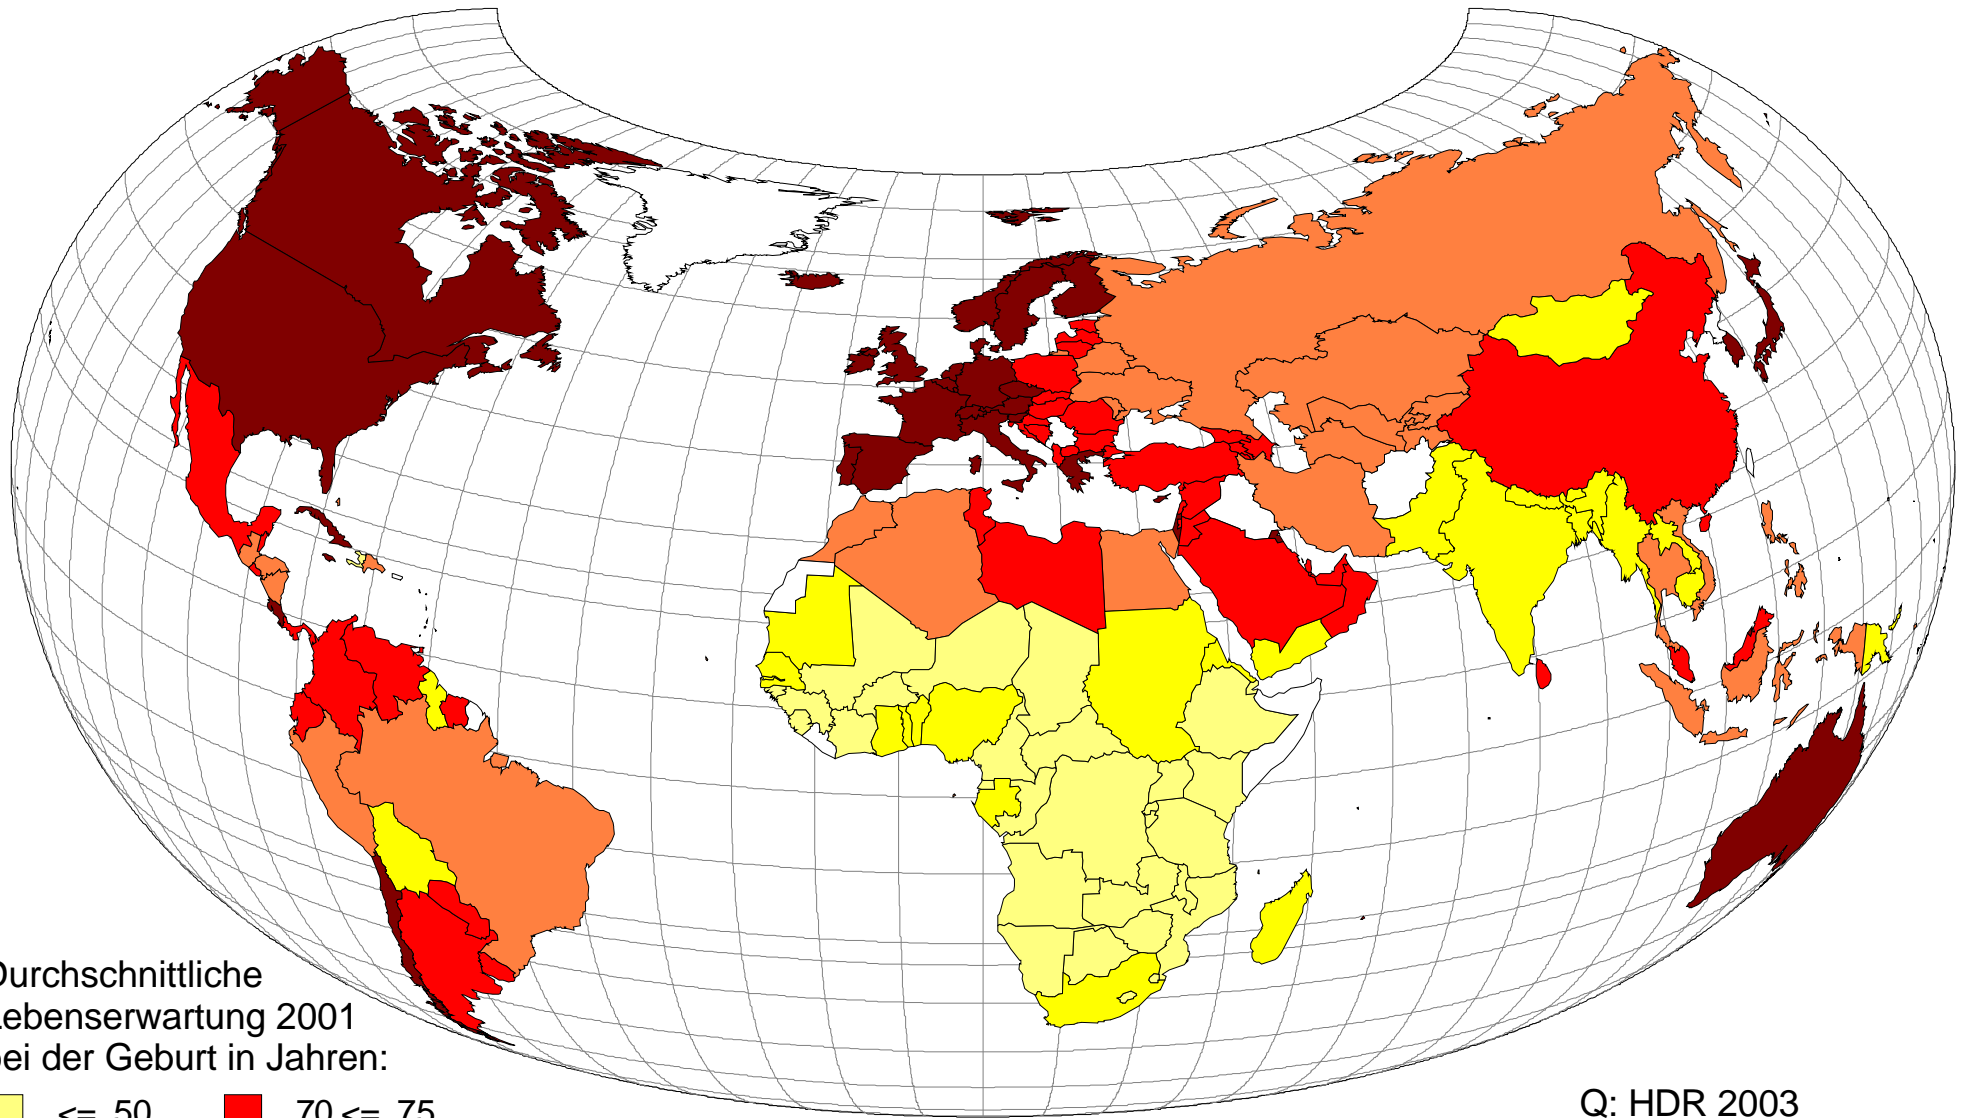

LEBENSERWARTUNG

Durchschnittliche
Lebenserwartung 2001
bei der Geburt in Jahren:

| | |
|---------|---------|
| ≤ 50 | 70 ≤ 75 |
| 50 ≤ 65 | 75 < |
| 65 ≤ 70 | k. A. |

Q: HDR 2003

<http://hdr.undp.org/>

Kartographie © Trinko