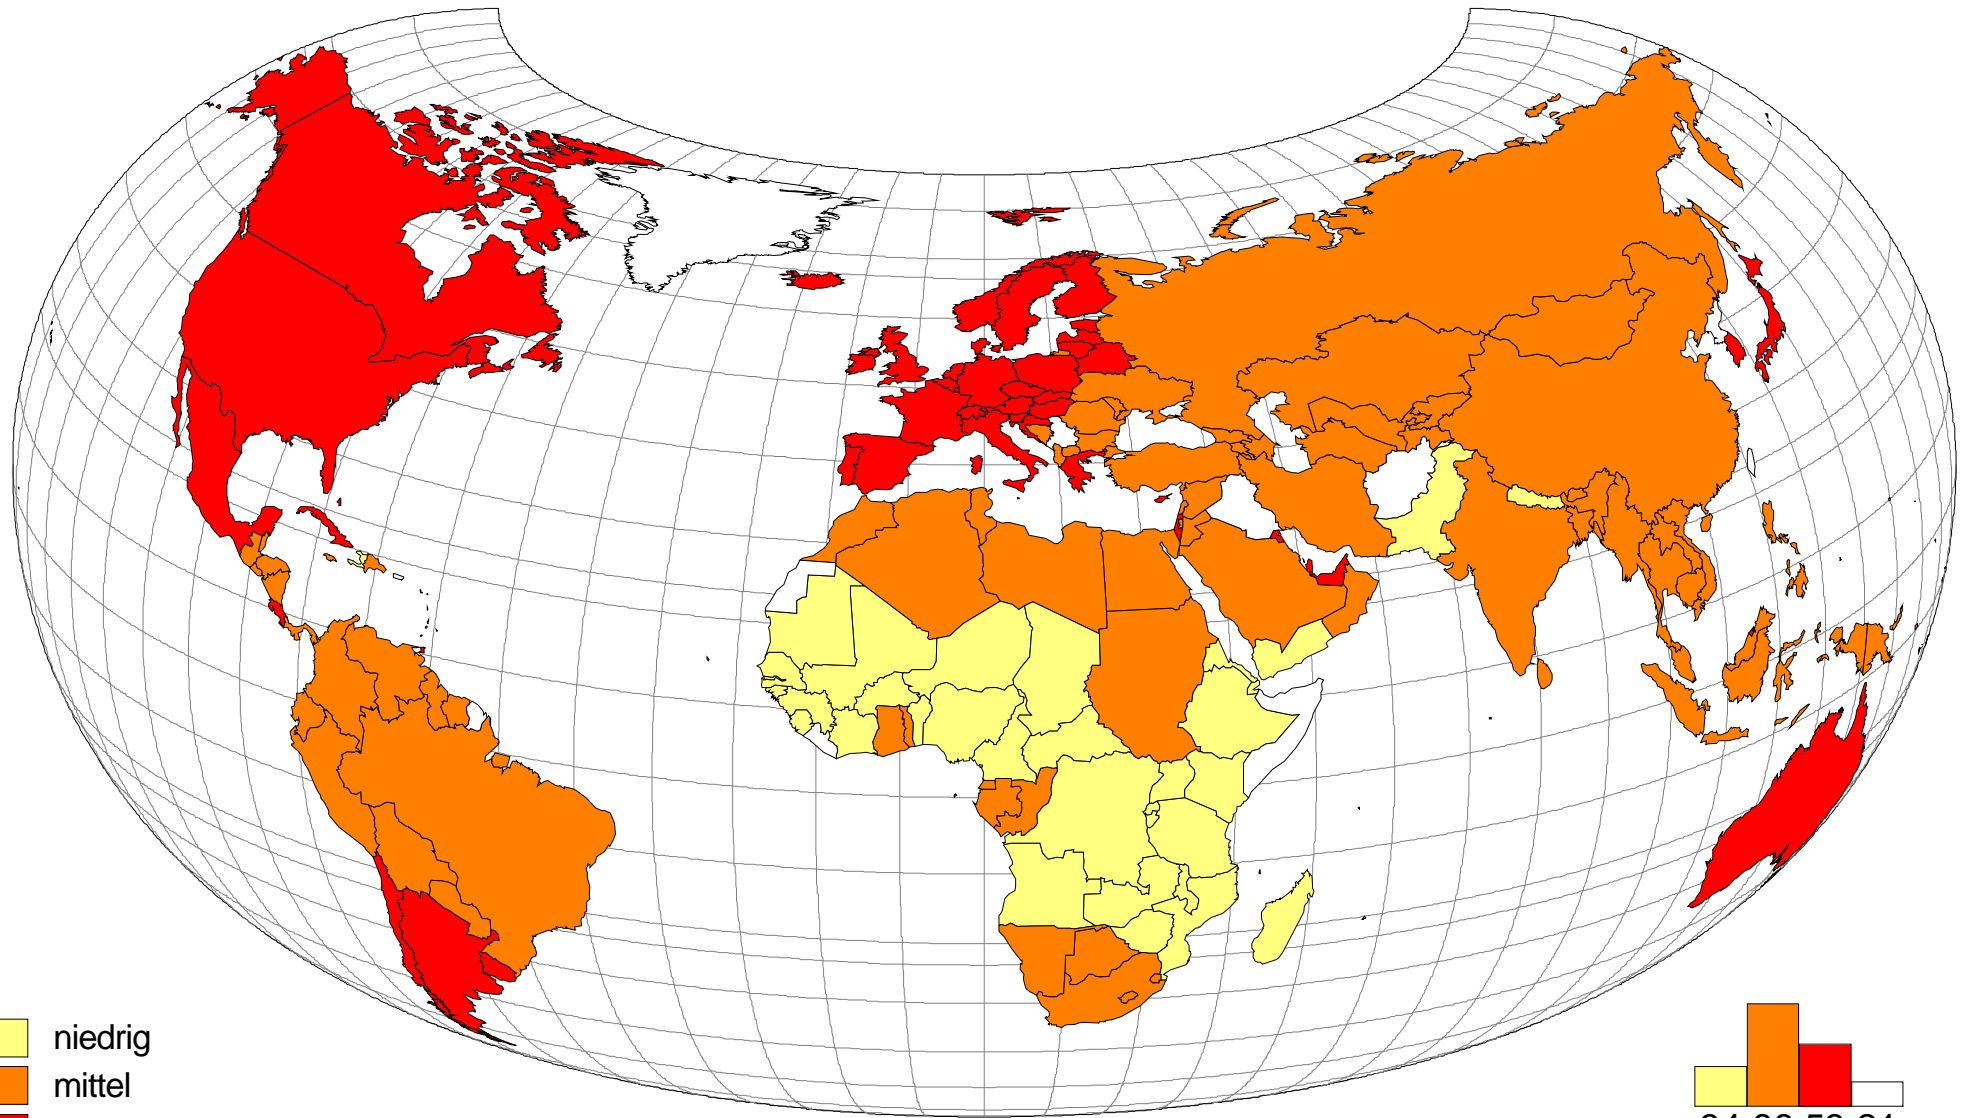

HDI 2001

-  niedrig
-  mittel
-  hoch
-  fehlende Werte

Q:HDR 2003
<http://hdr.undp.org/>

Kartographie © by Trinko